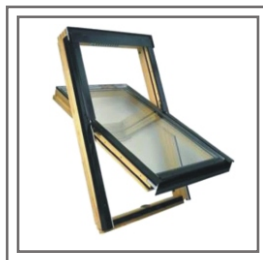

МАНСАРДНЫЕ ОКНА OptiLight VB

размер	ед.	С ОКЛАДОМ TZ	С ОКЛАДОМ TS
55 x 78	шт.	96 500	93 000
55 x 98	шт.	105 000	101 500
66 x 98	шт.	106 600	105 600
66 x 118	шт.	106 600	105 600
78 x 98	шт.	106 600	105 600
78 x 118	шт.	141 000	136 000
78 x 140	шт.	155 000	150 000
94 x 118	шт.	159 000	157 000
94 x 140	шт.	169 000	166 000
114 x 118	шт.	169 000	166 000