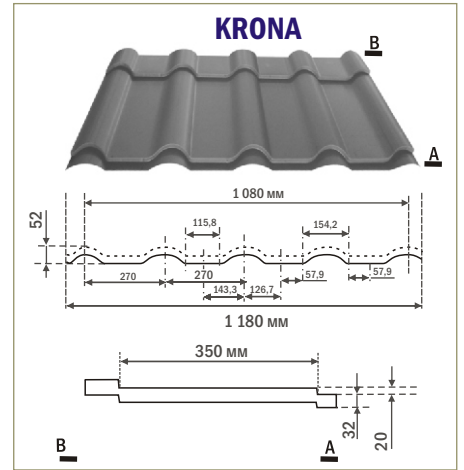

ед. изм.	Размер листа		м2 в листе
	ширина	длина	
М2			
ЛИСТ	1,18	0,50	0,590
ЛИСТ	1,18	1,55	1,829
ЛИСТ	1,18	2,25	2,655
ЛИСТ	1,18	3,30	3,894
ЛИСТ	1,18	4,00	4,720

ЦЕНА	
матовое покрытие	
СУПЕР-МОНТЕРРЕЙ	KRONA
2 050	2 150
1 210	1 269
3 749	3 932
5 443	5 708
7 983	8 372
9 676	10 148

Комплекующие

Плоский лист	ЛИСТ м2	1,25	2,50	7 000 2 240	3,125
Бочкообразный конёк (малый)	шт.	2,5 м		3 690	
Конёк острый большой (17 x 17 см)	шт.	2,5 м		4 000	
Конёк острый (11 x 11 см)	шт.	2,5 м		2 360	
Конёк острый маленький (9 x 9 см)	шт.	2,5 м		2 040	
Карнизная планка (4 x 15 см)	шт.	2,5 м		2 040	
Ветровая ферма (15 x 12 см)	шт.	2,5 м		3 560	
Ветровая ферма маленькая (11 x 11 см)	шт.	2,5 м		2 630	
Ендовая планка внутренняя (28 x 28 см)	шт.	2,5 м		5 550	
Ендовая планка наружная (10,5 x 10,5 см)	шт.	2,5 м		2 630	
Снегозадержатель (h = 7,0 см)	шт.	2,5 м		2 630	
Стеновое примыкание (11 x 11 см)	шт.	2,5 м		2 360	
Стеновое примыкание маленькое (9 x 9 см)	шт.	2,5 м		2 040	