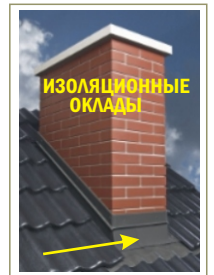

ЦВЕТА МЕТАЛЛОЧЕРЕПИЦЫ

- RAL 3005 Вишня
- RAL 8004 Терракот матовый
- RAL 6005 Тёмно-зелёный матовый